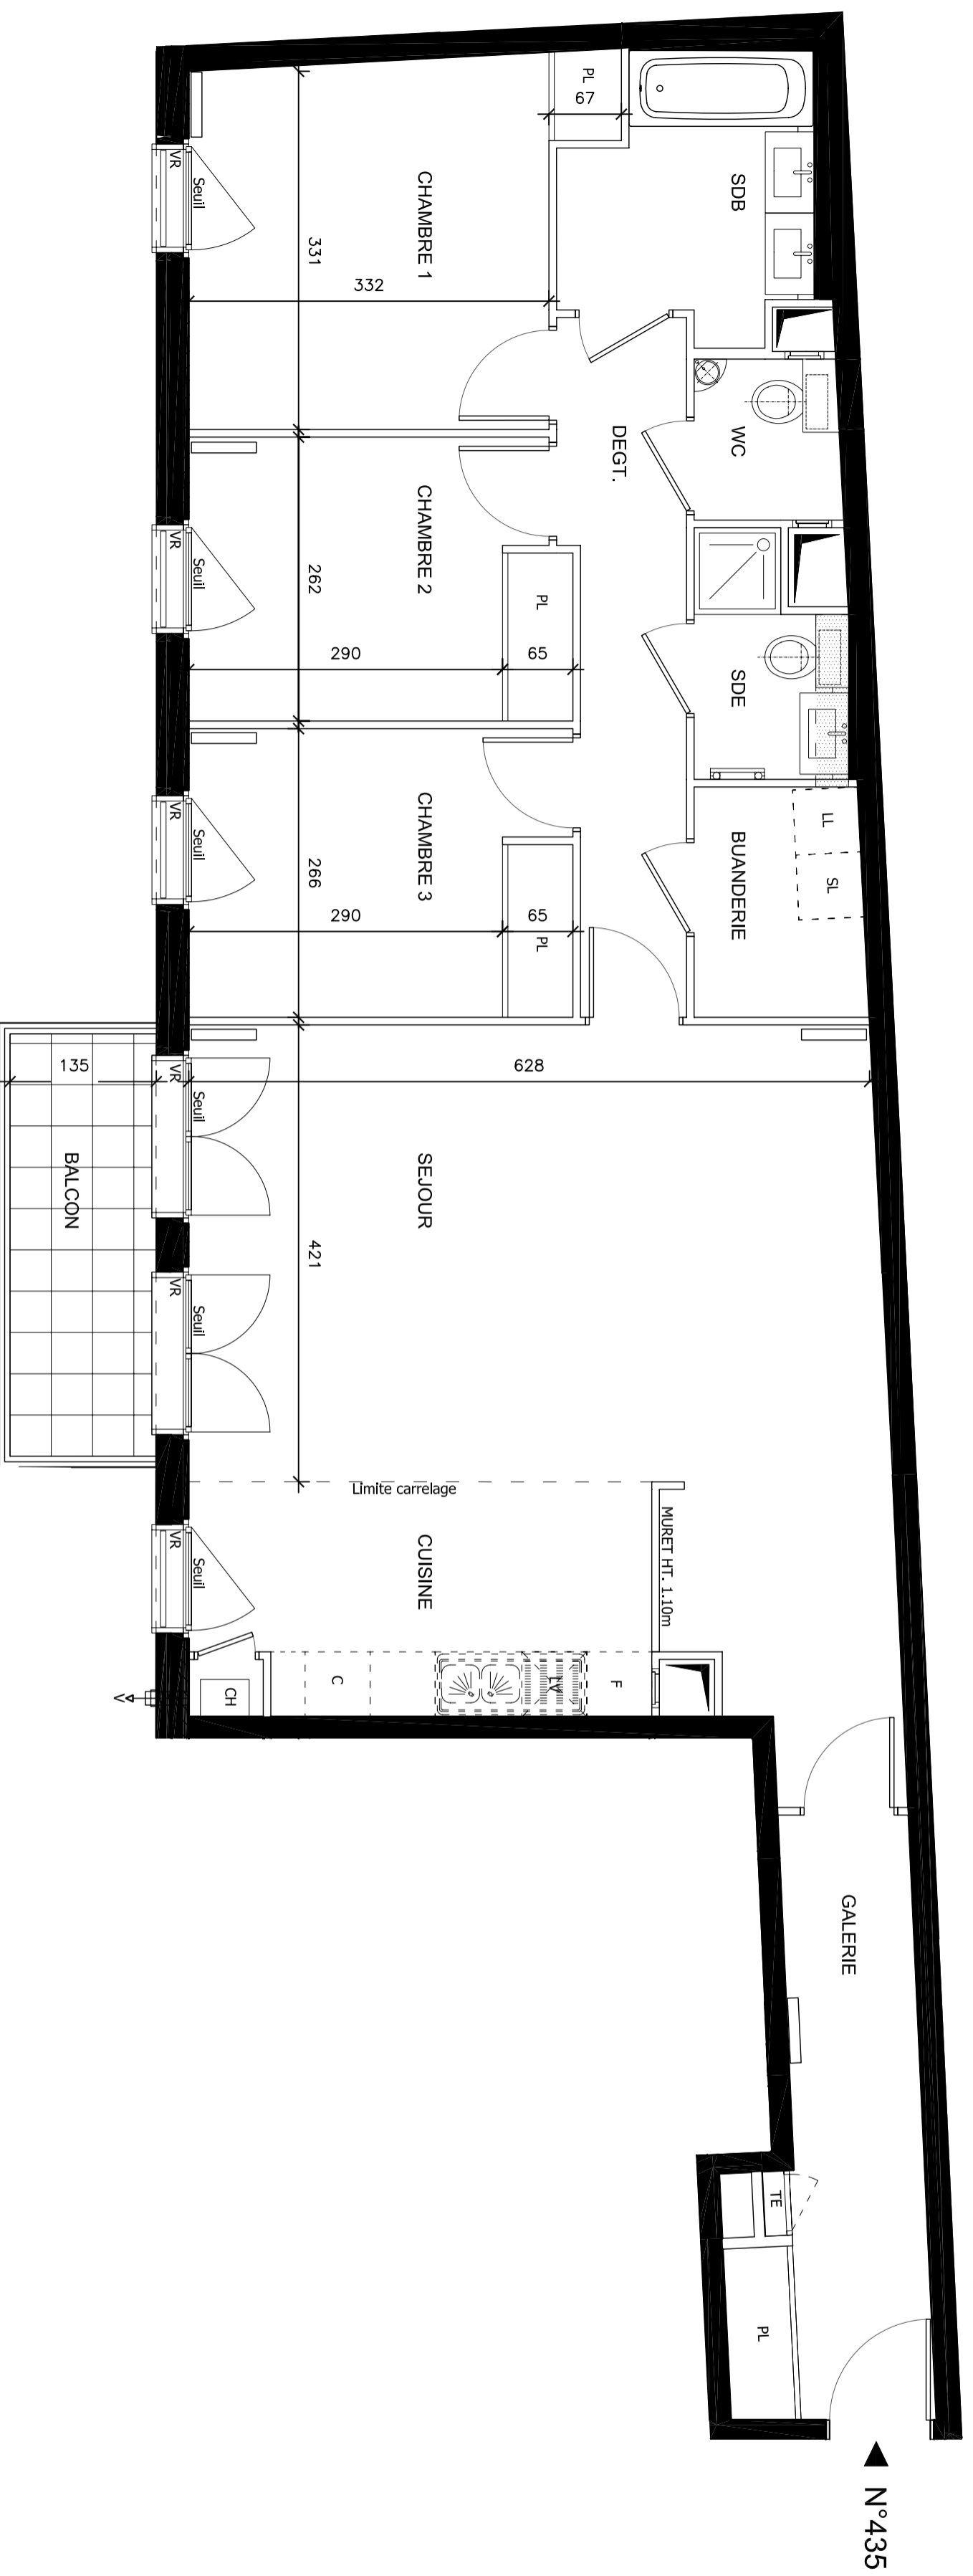

COUR SAINT LOUIS

45 rue du Faubourg Saint Antoine
75011 PARIS

4 COUR SAINT LOUIS
Appartement de 4 Pièces
n° 435 au 3ème étage

Galerie	7.88m ²
Séjour	32.37m ²
Cuisine	9.22m ²
Chambre 1	11.84m ²
Chambre 2	9.02m ²
Chambre 3	9.4m ²
Degagement	6.78m ²
Salle de Bain	5.28m ²
Salle d'Eau	2.82m ²
Dressing	3.32m ²
Wc	2m ²
SURFACE TOTALE HABITABLE	99.93m²
Balcon	5.26m ²
SURFACE TOTALE PRIVATIVE	105.19m²

LEGENDE	
	RAINURES
	SECTIONS/NETTES
	PLACARD
	CHAUFFERE
	CH
	TABLEAU ELECTRIQUE
	LL
	LVA
	LVS
	SL
	C
	V
	VR
	BSO
	TERRASSE SUPERIEURE
	FAUX/PANCHO, SOFFITE

Hauteur sous plafond des pièces principales sauf mention particulière : 2,50 m
Echelle 0 0,5 1m 31/01/2011

Des modifications sont susceptibles d'être apportées, à ce plan en fonction des nécessités techniques de la réalisation, tant en ce qui concerne les dimensions libres, que l'équipement. Les surfaces et hauteurs sous plafond indiquées sont approximatives. Les rebords, les soffites, les faux plafonds, ainsi que l'emplacement des équipements sanitaires ne sont pas tous figurés ou le sont à titre indicatif. Le nombre, la taille et l'emplacement des radiateurs sont donnés à titre indicatif. Ils seront précisés après la finalisation de l'étude thermique.